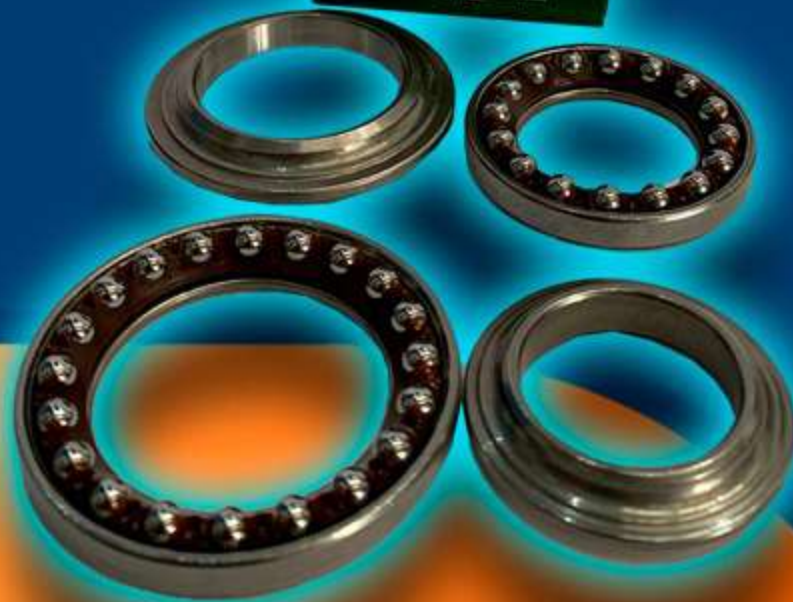

KIT TRANS

• POP • TIT 150

GULFAIR | ID 1149, 952

ÓLEO

20W50 4T API SYN

ID 40309

CÂMARA DE AR

80/100-14 (T) BIZ/POP

GULFAIR | ID 11251

CAIXA DIREÇÃO

POP/BIZ

EMBUS | ID 389